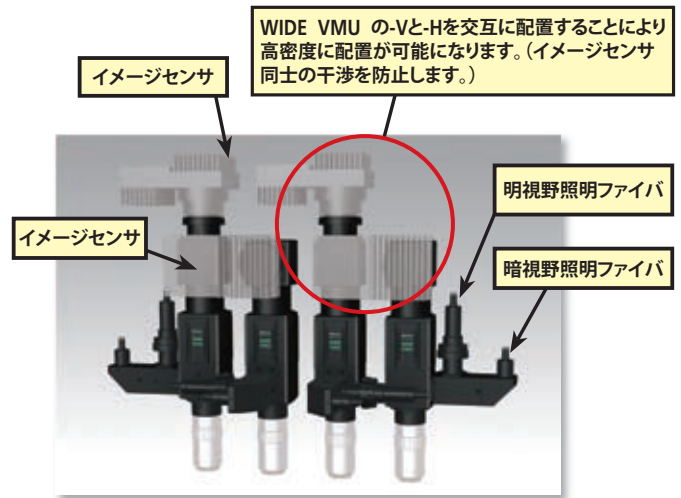

広視野ビデオマイクロスコープユニット WIDE VMUシリーズ

Mitutoyo Corporation
80th Anniversary
Since 1934

次のレベルへ。視野面積は従来比7倍。しかも暗視野観察対応。

光学機器

Catalog No.14014

Mitutoyo

広視野ビデオマイクロスコープユニット WIDE VMUシリーズ

■ 特長

- 広視野イメージセンサ (2型相当) を搭載することで、光学性能はそのままだに、視野半径はVMUシリーズの約3倍、視野面積は約7倍に拡大し、検査効率向上に大きく貢献します。
- 複数ユニットを高密度配置すれば、広範囲を対象とする一括検査が可能になります。

- 通常の明視野観察に加え、外観検査やキズ検査に適した暗視野観察、偏光特性を持つ観察対象に適した偏光観察が可能です。

WIDE VMU 暗視野

■ 仕様

符号	明視野観察対応		明暗視野観察対応	
	WIDE VMU-V	WIDE VMU-H	WIDE VMU-BDV	WIDE VMU-BDH
コードNo.	378-515	378-516	378-517	378-518
カメラ取付方向	垂直方向	水平方向	垂直方向	水平方向
カメラマウント	Fマウント、Cマウント			
対応センササイズ	2型相当 (APS-Cフォーマット)			
光学系	観察系	像側視野:φ30 (1×チューブレンズ)		
	照明系	1ポートファイバ照明	2ポートファイバ照明 光源ON/OFFによる明暗視野切替	
対物レンズマウント	明視野対応シングルマウント		明暗視野対応シングルマウント	
適対物レンズ	明視野用 (BF) 対物レンズシリーズ		明暗視野用 (BD) 対物レンズシリーズ	
アクセサリ (オプション)	電動レボルバ・フォーカシングユニット・偏光装置			