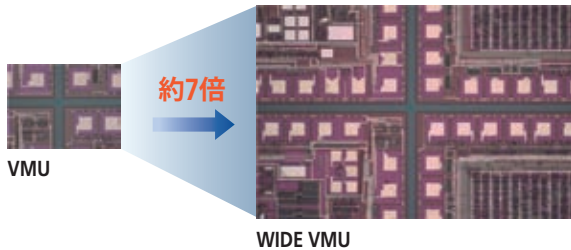

広視野ビデオマイクロスコープユニット WIDE VMUシリーズ

Mitutoyo Corporation
80th Anniversary
Since 1934

次のレベルへ。視野面積は従来比7倍。しかも暗視野観察対応。

光学機器

Catalog No.14014

Mitutoyo

広視野ビデオマイクロスコープユニット WIDE VMUシリーズ

■ 特長

- 広視野イメージセンサ (2型相当) を搭載することで、光学性能はそのままだに、視野半径はVMUシリーズの約3倍、視野面積は約7倍に拡大し、検査効率向上に大きく貢献します。
- 複数ユニットを高密度配置すれば、広範囲を対象とする一括検査が可能になります。

- 通常の明視野観察に加え、外観検査やキズ検査に適した暗視野観察、偏光特性を持つ観察対象に適した偏光観察が可能です。

WIDE VMU 暗視野

■ 仕様

符号	明視野観察対応		明暗視野観察対応	
	WIDE VMU-V	WIDE VMU-H	WIDE VMU-BDV	WIDE VMU-BDH
コードNo.	378-515	378-516	378-517	378-518
カメラ取付方向	垂直方向	水平方向	垂直方向	水平方向
カメラマウント	Fマウント、Cマウント			
対応センササイズ	2型相当 (APS-Cフォーマット)			
光学系	観察系	像側視野:φ30 (1×チューブレンズ)		
	照明系	1ポートファイバ照明	2ポートファイバ照明 光源ON/OFFによる明暗視野切替	
対物レンズマウント	明視野対応シングルマウント		明暗視野対応シングルマウント	
適対物レンズ	明視野用 (BF) 対物レンズシリーズ		明暗視野用 (BD) 対物レンズシリーズ	
アクセサリ (オプション)	電動レボルバ・フォーカシングユニット・偏光装置			